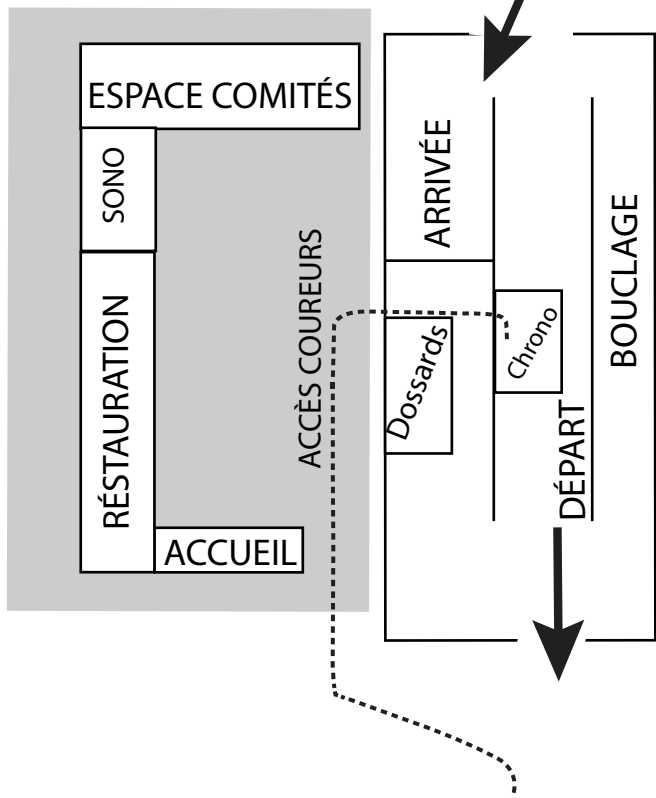

ZOOM STADE

Parcours Course à pied

- U14 dames : 1,7 kms: 1 rouge
- U14 hommes : 1,7 kms: 1 rouge
- U16 dames : 1,7 kms: 1 rouge
- U16 hommes : 2,5 kms: 1 rouge/1 bleu
- U18 dames : 1,7 kms: 1 rouge
- U18 hommes : 3,4 kms: 2 rouges
- U20 dames : 3,4 kms: 2 rouges
- U20 hommes : 3,4 kms: 2 rouges
- Senior dames : 3,4 kms: 2 rouges
- Senior hommes : 5,1 kms: 3 rouges

0,8KM
1,7 KM