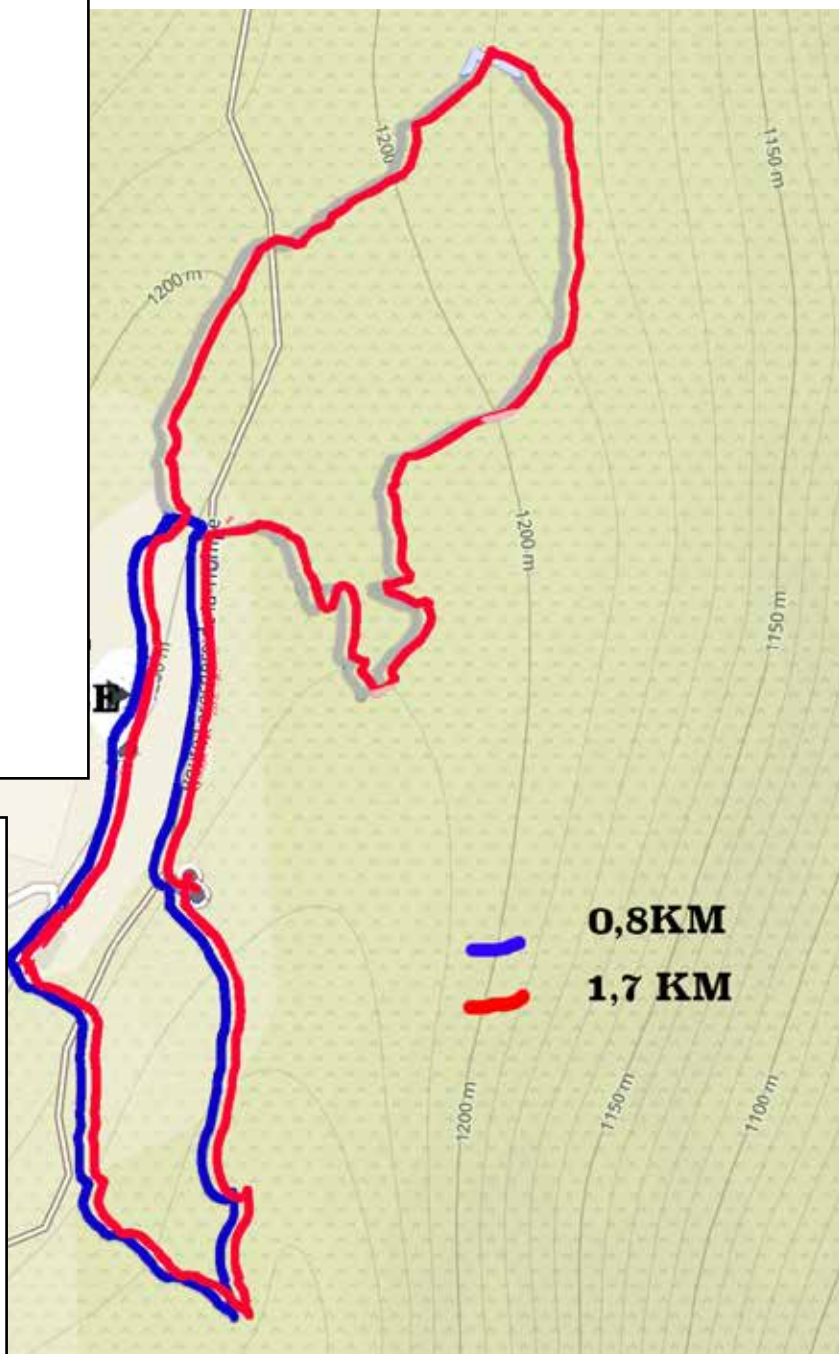

ZOOM STADE

Parcours Course à pied

- U14 dames : 1,7 kms: 1 rouge
- U14 hommes : 1,7 kms: 1 rouge
- U16 dames : 1,7 kms: 1 rouge
- U16 hommes : 2,5 kms: 1 rouge/1 bleu
- U18 dames : 1,7 kms: 1 rouge
- U18 hommes : 3,4 kms: 2 rouges
- U20 dames : 3,4 kms: 2 rouges
- U20 hommes : 3,4 kms: 2 rouges
- Senior dames : 3,4 kms: 2 rouges
- Senior hommes : 5,1 kms: 3 rouges

0,8KM
1,7 KM