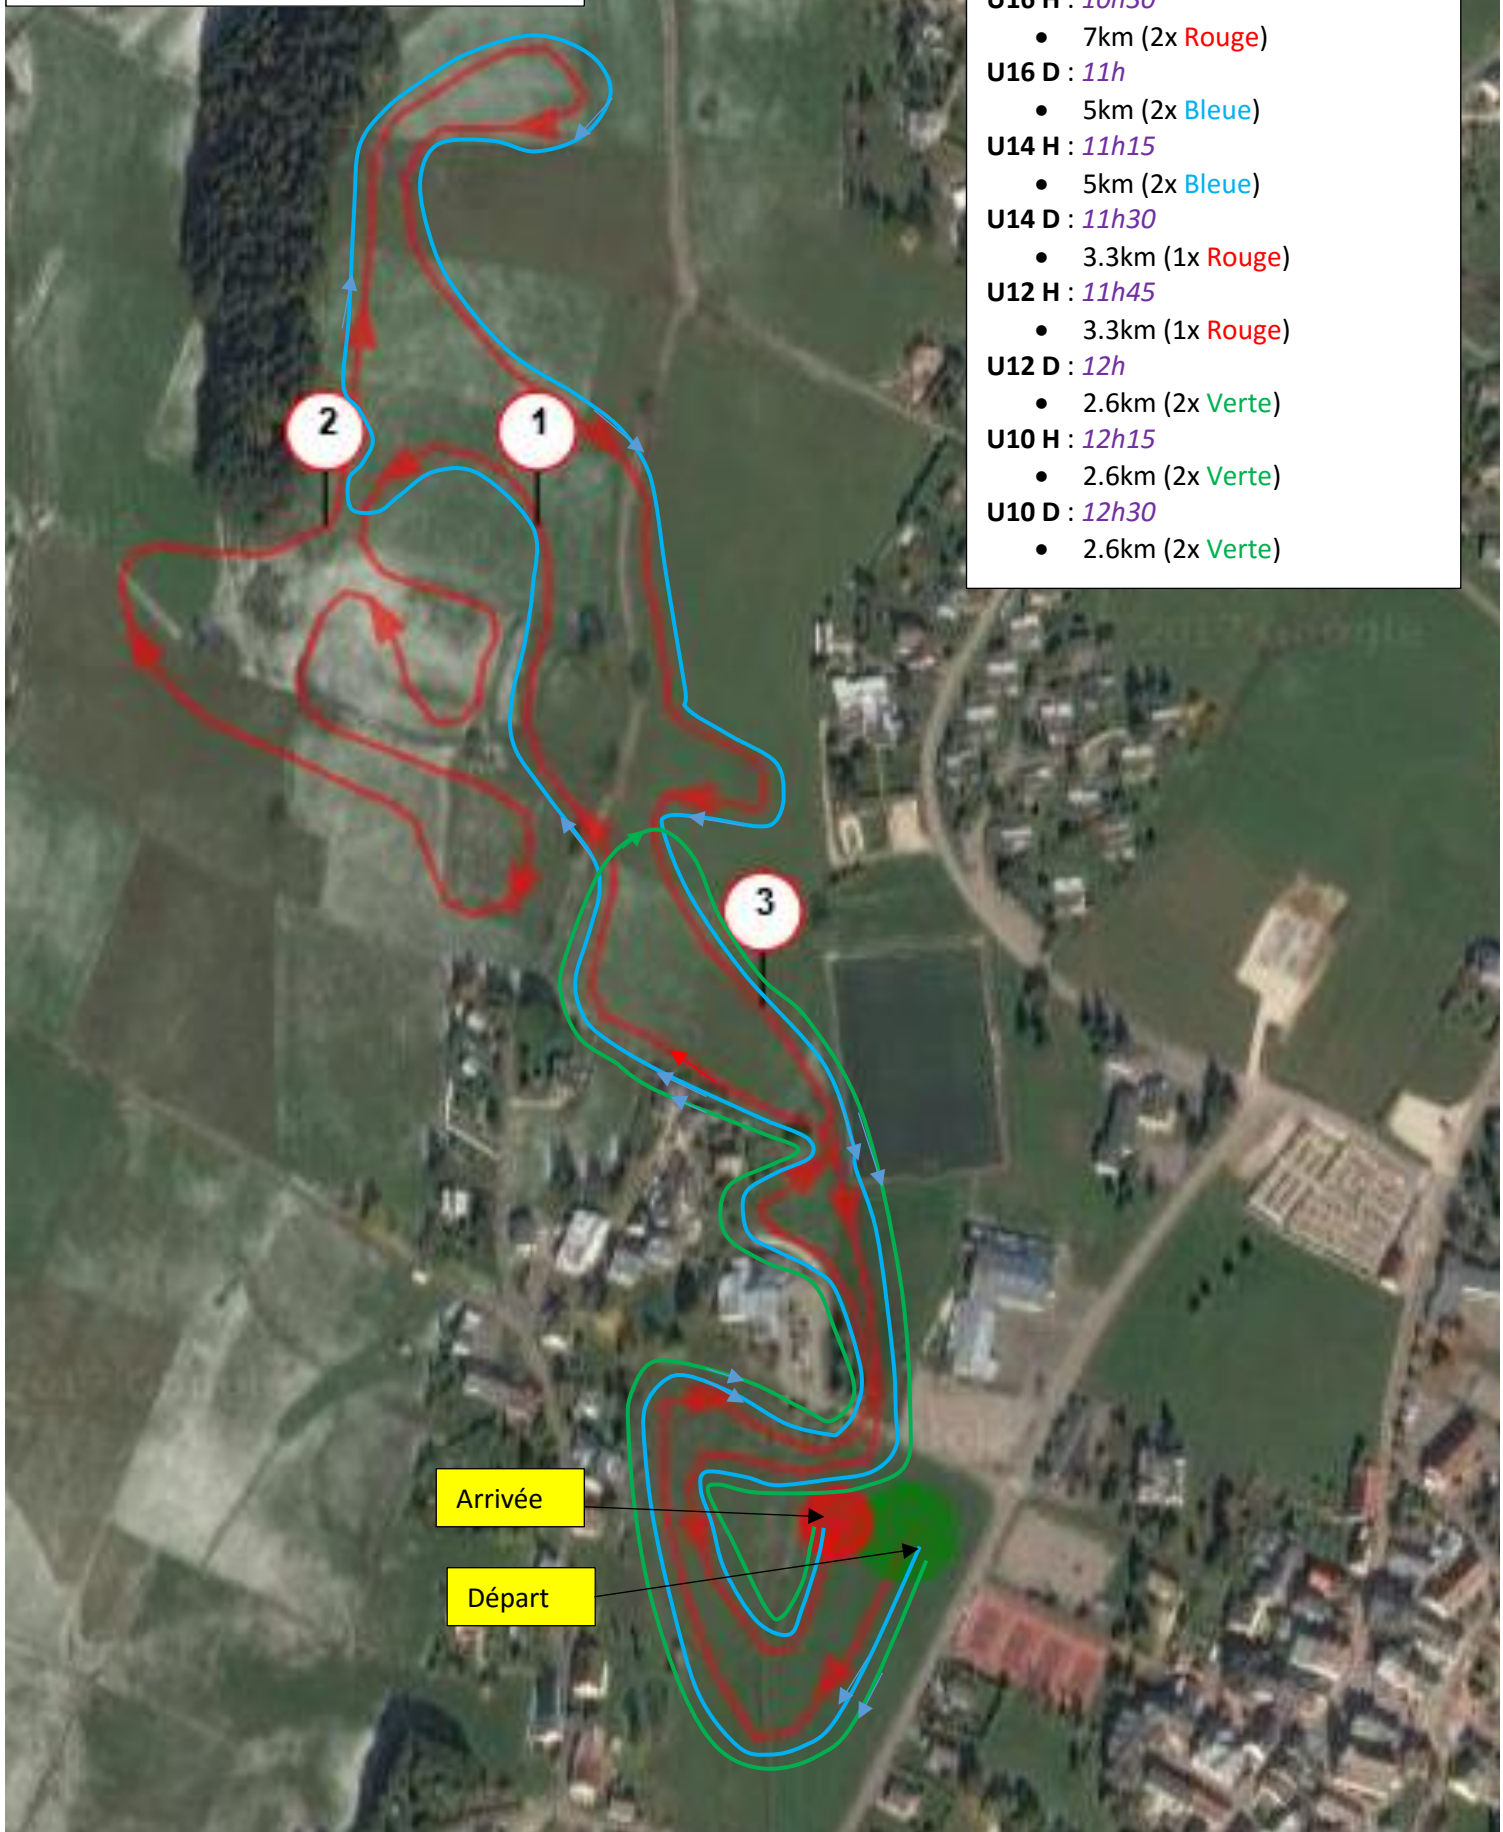

# Coupe Dauphiné – Challenge Casa Arnaud – site d'Autrans

Dimanche 19 Mars 2017

Boucle **Rouge** = 3.5km  
Boucle **Bleue** = 2.5km  
Boucle **Verte** = 1.3km

U18-U20-Sen H : 9h30  
• 10.5km (3x Rouge)  
U18-U20-Sen D : 10h  
• 7km (2x Rouge)  
U16 H : 10h30  
• 7km (2x Rouge)  
U16 D : 11h  
• 5km (2x Bleue)  
U14 H : 11h15  
• 5km (2x Bleue)  
U14 D : 11h30  
• 3.3km (1x Rouge)  
U12 H : 11h45  
• 3.3km (1x Rouge)  
U12 D : 12h  
• 2.6km (2x Verte)  
U10 H : 12h15  
• 2.6km (2x Verte)  
U10 D : 12h30  
• 2.6km (2x Verte)

Arrivée

Départ