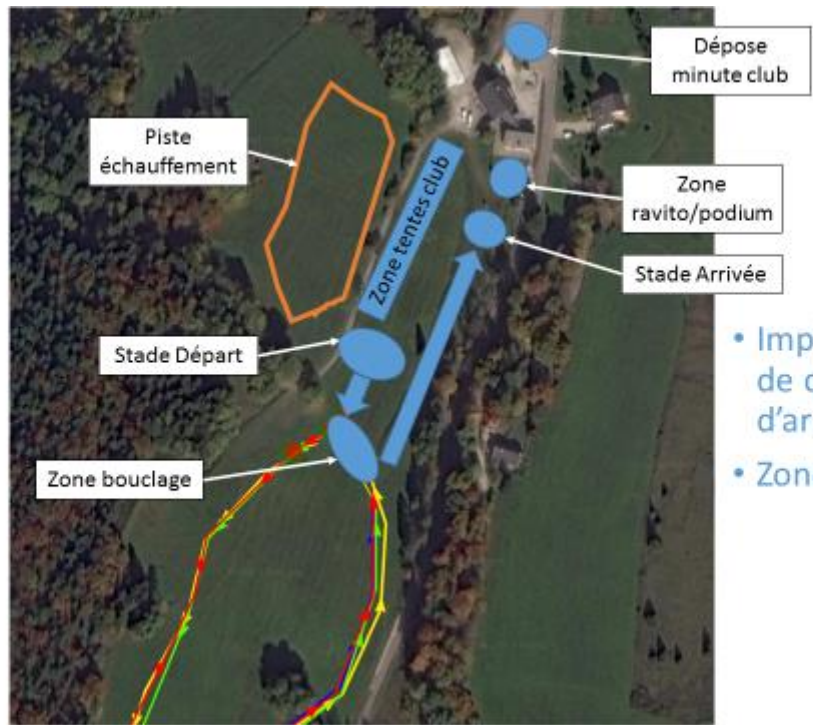

Challenge Banque Populaire

Challenge Mouton

Le CSN Villard de Lans vous reçoit pour le Championnat du Dauphiné de Fond sur le site du Bois Barbu le Dimanche 19-Fév.

PARKING:

- les bus club pourront faire une dépose minute devant le refuge de la glisse et par la suite se garer sur le grand parking.
- Interdiction de descendre devant le local du CSN et du personnel du site

DEROULEMENT DES COURSES

- Course en ligne style classique
- Course réservée aux U10, U12, U14, U16, U18, U20 et Sén hommes et femmes
- Attribution des lignes selon classement de la coupe du Dauphiné jusqu'à U14 inclus et point FFS à partir de U16
- Remise des dossards à partir de 8h30
- Premier départ 9h30 pour les Séniors/U20/U18

INFOS

- Implantation stade de départ et d'arrivée
- Zone de bouclage

Distances et boucles

- Course départ en ligne, style classique
- U18/U20/Sén H: 3 Vertes 10km
- U18/U20/Sén F: 2 vertes, 1 jaune 7.1km
- U16 H: 2 vertes, 1 jaune 7.1km
- U16 F/U14 H: 2 rouges 5km
- U14 F/U12 H: 2 bleues 3.5km
- U12 F/U10 H: 1 bleue, 1 jaune 2.2km
- U10 F: 1 bleue 1.7km