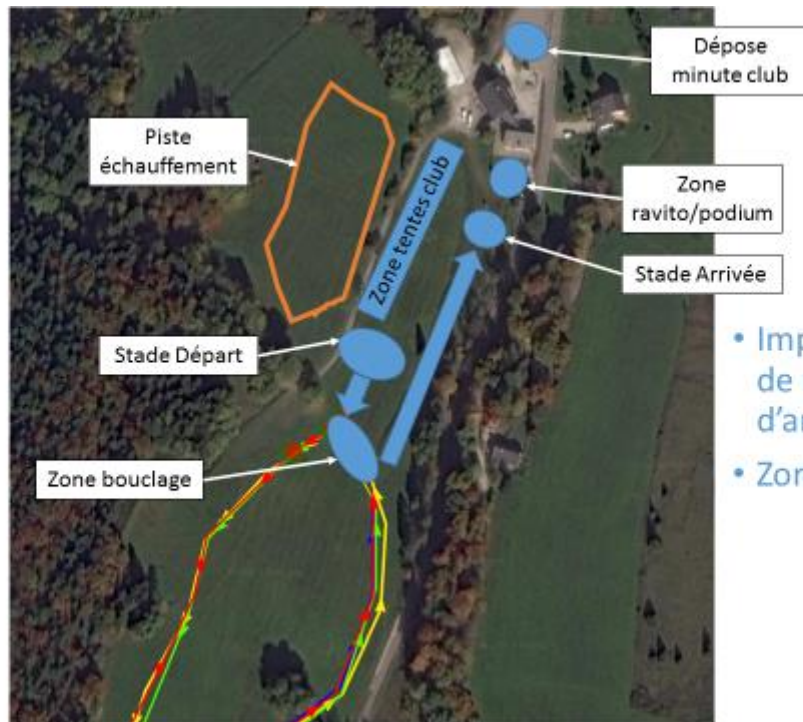

Challenge Banque Populaire

Challenge Mouton

Le CSN Villard de Lans vous reçoit pour le Championnat du Dauphiné de Fond sur le site du Bois Barbu le Dimanche 19-Fév.

PARKING:

- les bus club pourront faire une dépose minute devant le refuge de la glisse et par la suite se garer sur le grand parking.
- Interdiction de descendre devant le local du CSN et du personnel du site

DEROULEMENT DES COURSES

- Course en ligne style classique
- Course réservée aux U10, U12, U14, U16, U18, U20 et Sén hommes et femmes
- Attribution des lignes selon classement de la coupe du Dauphiné jusqu'à U14 inclus et point FFS à partir de U16
- Remise des dossards à partir de 8h30
- Premier départ 9h30 pour les Séniors/U20/U18

INFOS

- Implantation stade de départ et d'arrivée
- Zone de bouclage

Distances et boucles

- Course départ en ligne, style classique
- U18/U20/Sén H: 3 Vertes 10km
- U18/U20/Sén F: 2 vertes, 1 jaune 7.1km
- U16 H: 2 vertes, 1 jaune 7.1km
- U16 F/U14 H: 2 rouges 5km
- U14 F/U12 H: 2 bleues 3.5km
- U12 F/U10 H: 1 bleue, 1 jaune 2.2km
- U10 F: 1 bleue 1.7km