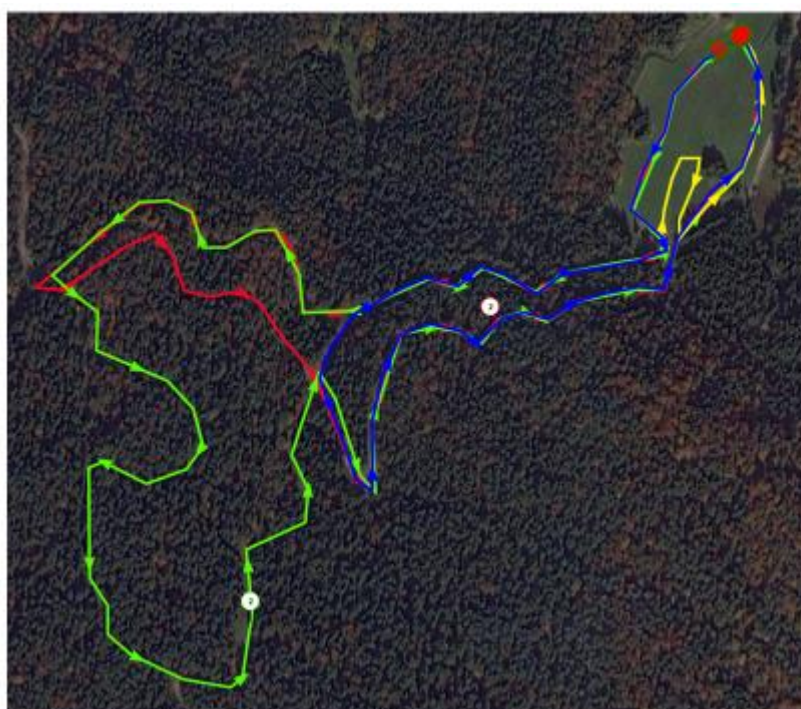

INFOS

- Implantation stade de départ et d'arrivée
- Zone de bouclage

Distances et boucles

- Course départ en ligne, style classique
- U18/U20/Sén H: 3 Vertes 10km
- U18/U20/Sén F: 2 vertes, 1 jaune 7.1km
- U16 H: 2 vertes, 1 jaune 7.1km
- U16 F/U14 H: 2 rouges 5km
- U14 F/U12 H: 2 bleues 3.5km
- U12 F/U10 H: 1 bleue, 1 jaune 2.2km
- U10 F: 1 bleue 1.7km

Horaires de Départ

- 9H30 U18/U20/Sén H
- 9H35 U18/U20/Sén F
- 10H15 U16 H
- 10H45 U16 F
- 11H10 U14 H
- 11H30 U14 F
- 11H45 U12 H
- 12H00 U12 F
- 12H10 U10 H
- 12H20 U10 F
- 13H Remise des prix

- BOUCLE JAUNE
 - 0.5km
- BOUCLE BLEUE
 - 1,7km
- BOUCLE ROUGE
 - 2.5km
- BOUCLE VERTE
 - 3,3km