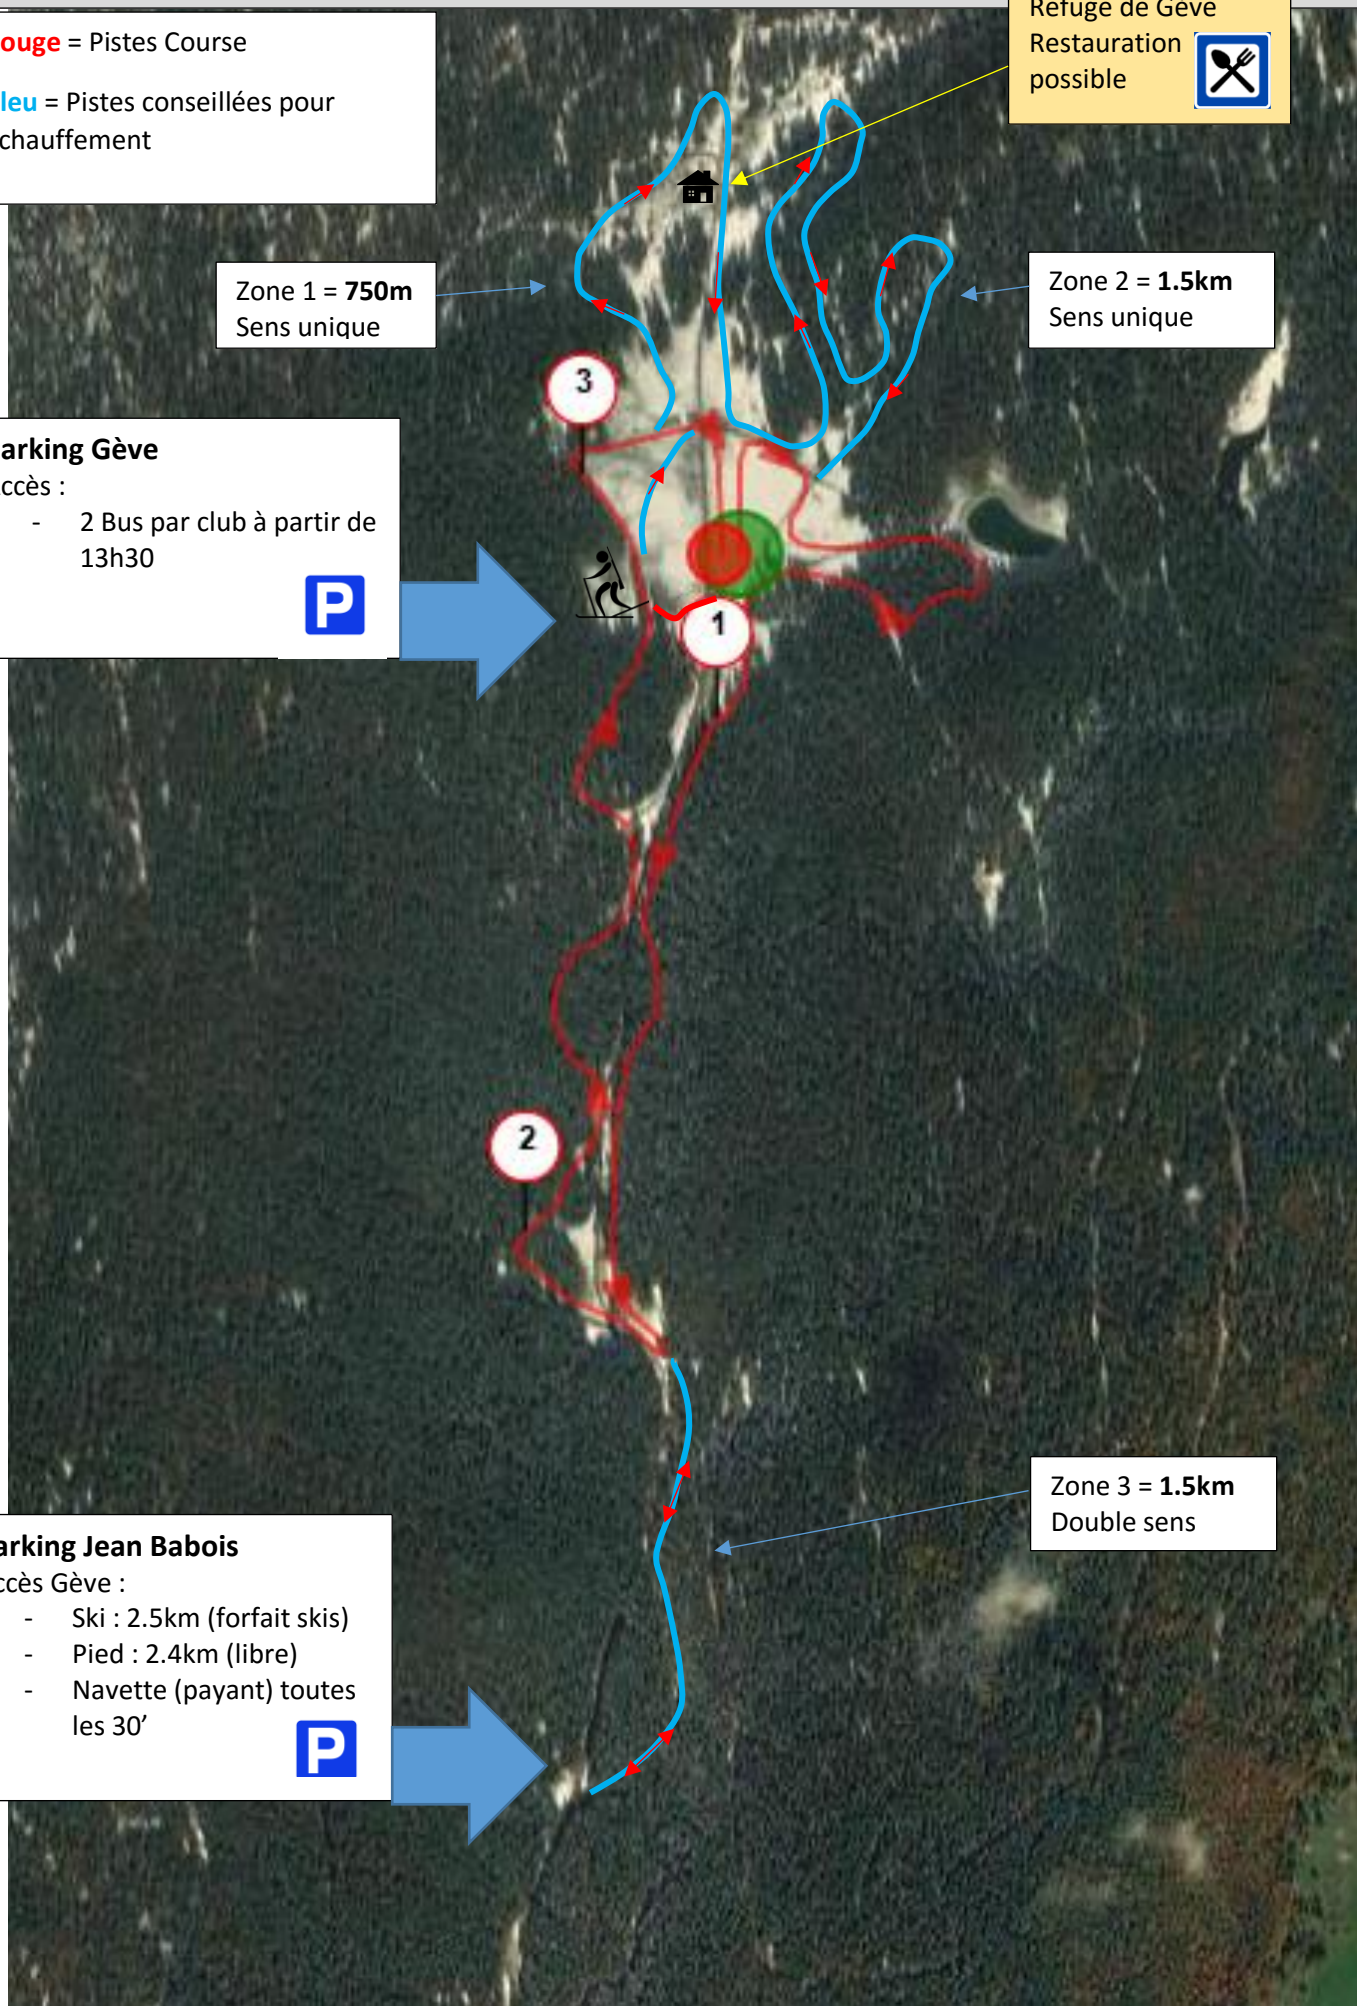

Coupe du Dauphiné Gève

- Course en Skating -

- U10 F : **2km** soit 2x **Boucle Verte**
- U10 G : **2km** soit 2x **Boucle Verte**
- U12 F: **2.5km** soit **1x Bleue** puis **1x Verte**
- U12 G : **3.3km** soit **1x Rouge**
- U14 F: **3.3km** soit **1x Rouge**
- U14 G : : **4.8km** soit **1x Rouge** puis **1x Bleue**
- U16 F : **4.8km** soit **1x Rouge** puis **1x Bleue**
- U16 G : **6.6km** soit **2x Rouge**
- U18 à Sen Dames : **6.6km** soit **2x Rouge**
- U18 à Sen Hommes : **10km** soit **3x Rouge**

Boucle Verte : 1km

Boucle Bleue : 1.5km

Boucle Rouge : 3.3km

Plan d'ensemble

Rouge = Pistes Course

Bleu = Pistes conseillées pour échauffement

Refuge de Gève
Restauration possible

Zone 1 = 750m
Sens unique

Zone 2 = 1.5km
Sens unique

Parking Gève

Accès :

- 2 Bus par club à partir de 13h30

Parking Jean Babois

Accès Gève :

- Ski : 2.5km (forfait skis)
- Pied : 2.4km (libre)
- Navette (payant) toutes les 30'

Zone 3 = 1.5km
Double sens

Plan Stade

Départ -Arrivée