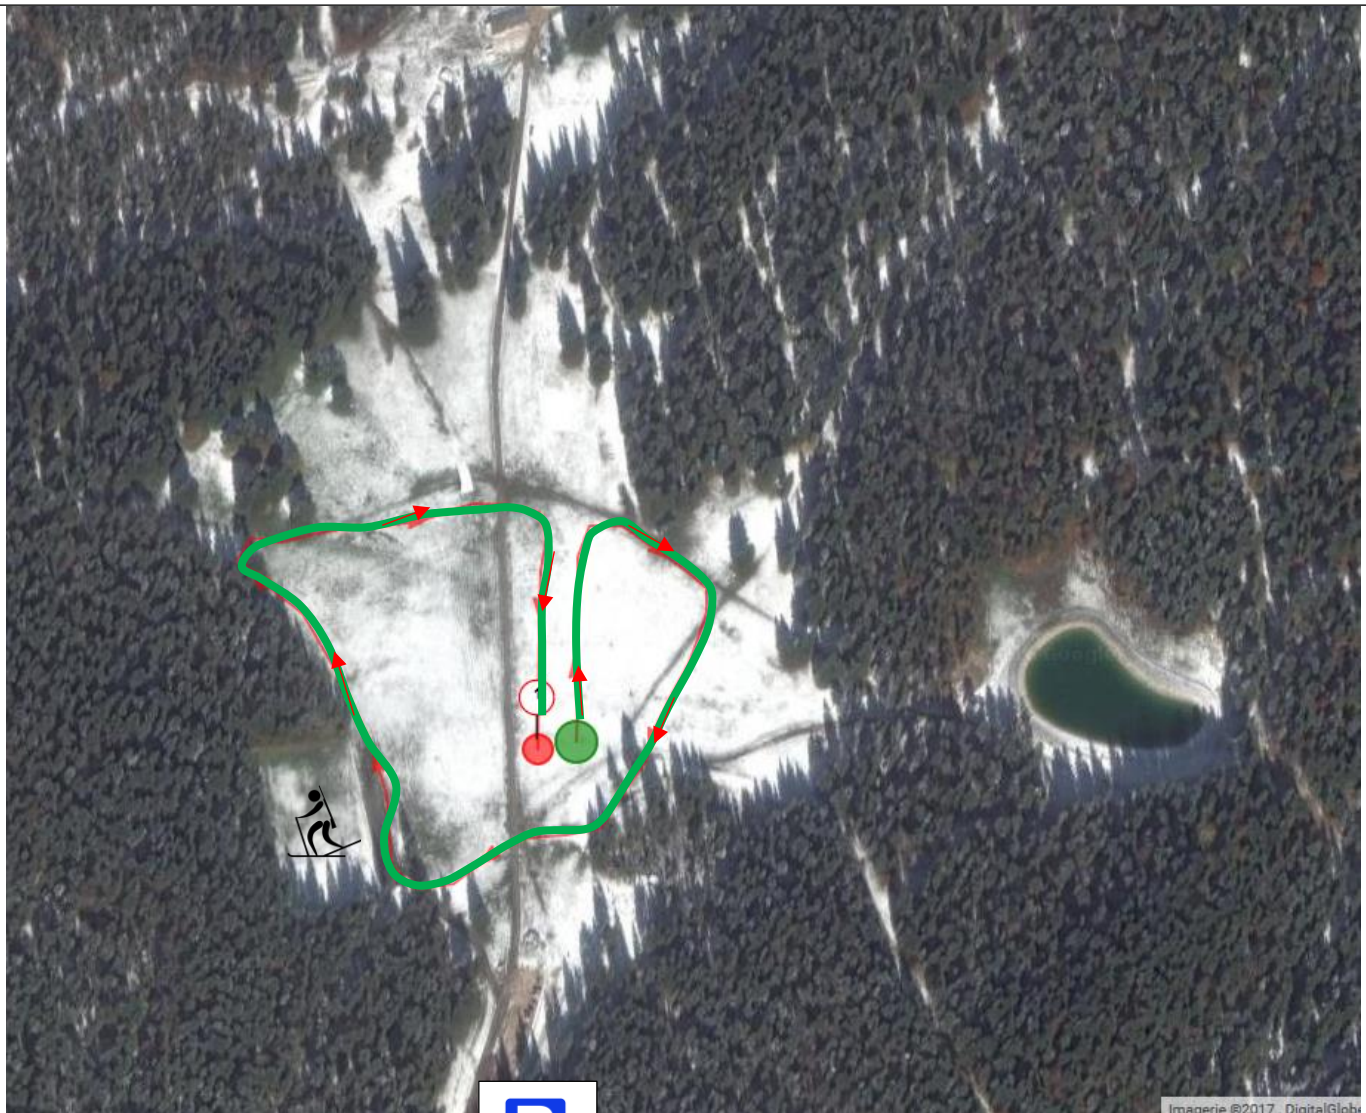

Coupe du Dauphiné Gève

- Course en Skating -

- U10 F : **2km** soit 2x **Boucle Verte**
- U10 G : **2km** soit 2x **Boucle Verte**
- U12 F: **2.5km** soit **1x Bleue** puis **1x Verte**
- U12 G : **3.3km** soit **1x Rouge**
- U14 F: **3.3km** soit **1x Rouge**
- U14 G : : **4.8km** soit **1x Rouge** puis **1x Bleue**
- U16 F : **4.8km** soit **1x Rouge** puis **1x Bleue**
- U16 G : **6.6km** soit **2x Rouge**
- U18 à Sen Dames : **6.6km** soit **2x Rouge**
- U18 à Sen Hommes : **10km** soit **3x Rouge**

Boucle Verte : 1km

Boucle Bleue : 1.5km

Boucle Rouge : 3.3km

Plan d'ensemble

Rouge = Pistes Course

Bleu = Pistes conseillées pour échauffement

Refuge de Gève
Restauration possible

Zone 1 = 750m
Sens unique

Zone 2 = 1.5km
Sens unique

Parking Gève

Accès :

- 2 Bus par club à partir de 13h30

Parking Jean Babois

Accès Gève :

- Ski : 2.5km (forfait skis)
- Pied : 2.4km (libre)
- Navette (payant) toutes les 30'

Zone 3 = 1.5km
Double sens

Plan Stade

Départ -Arrivée