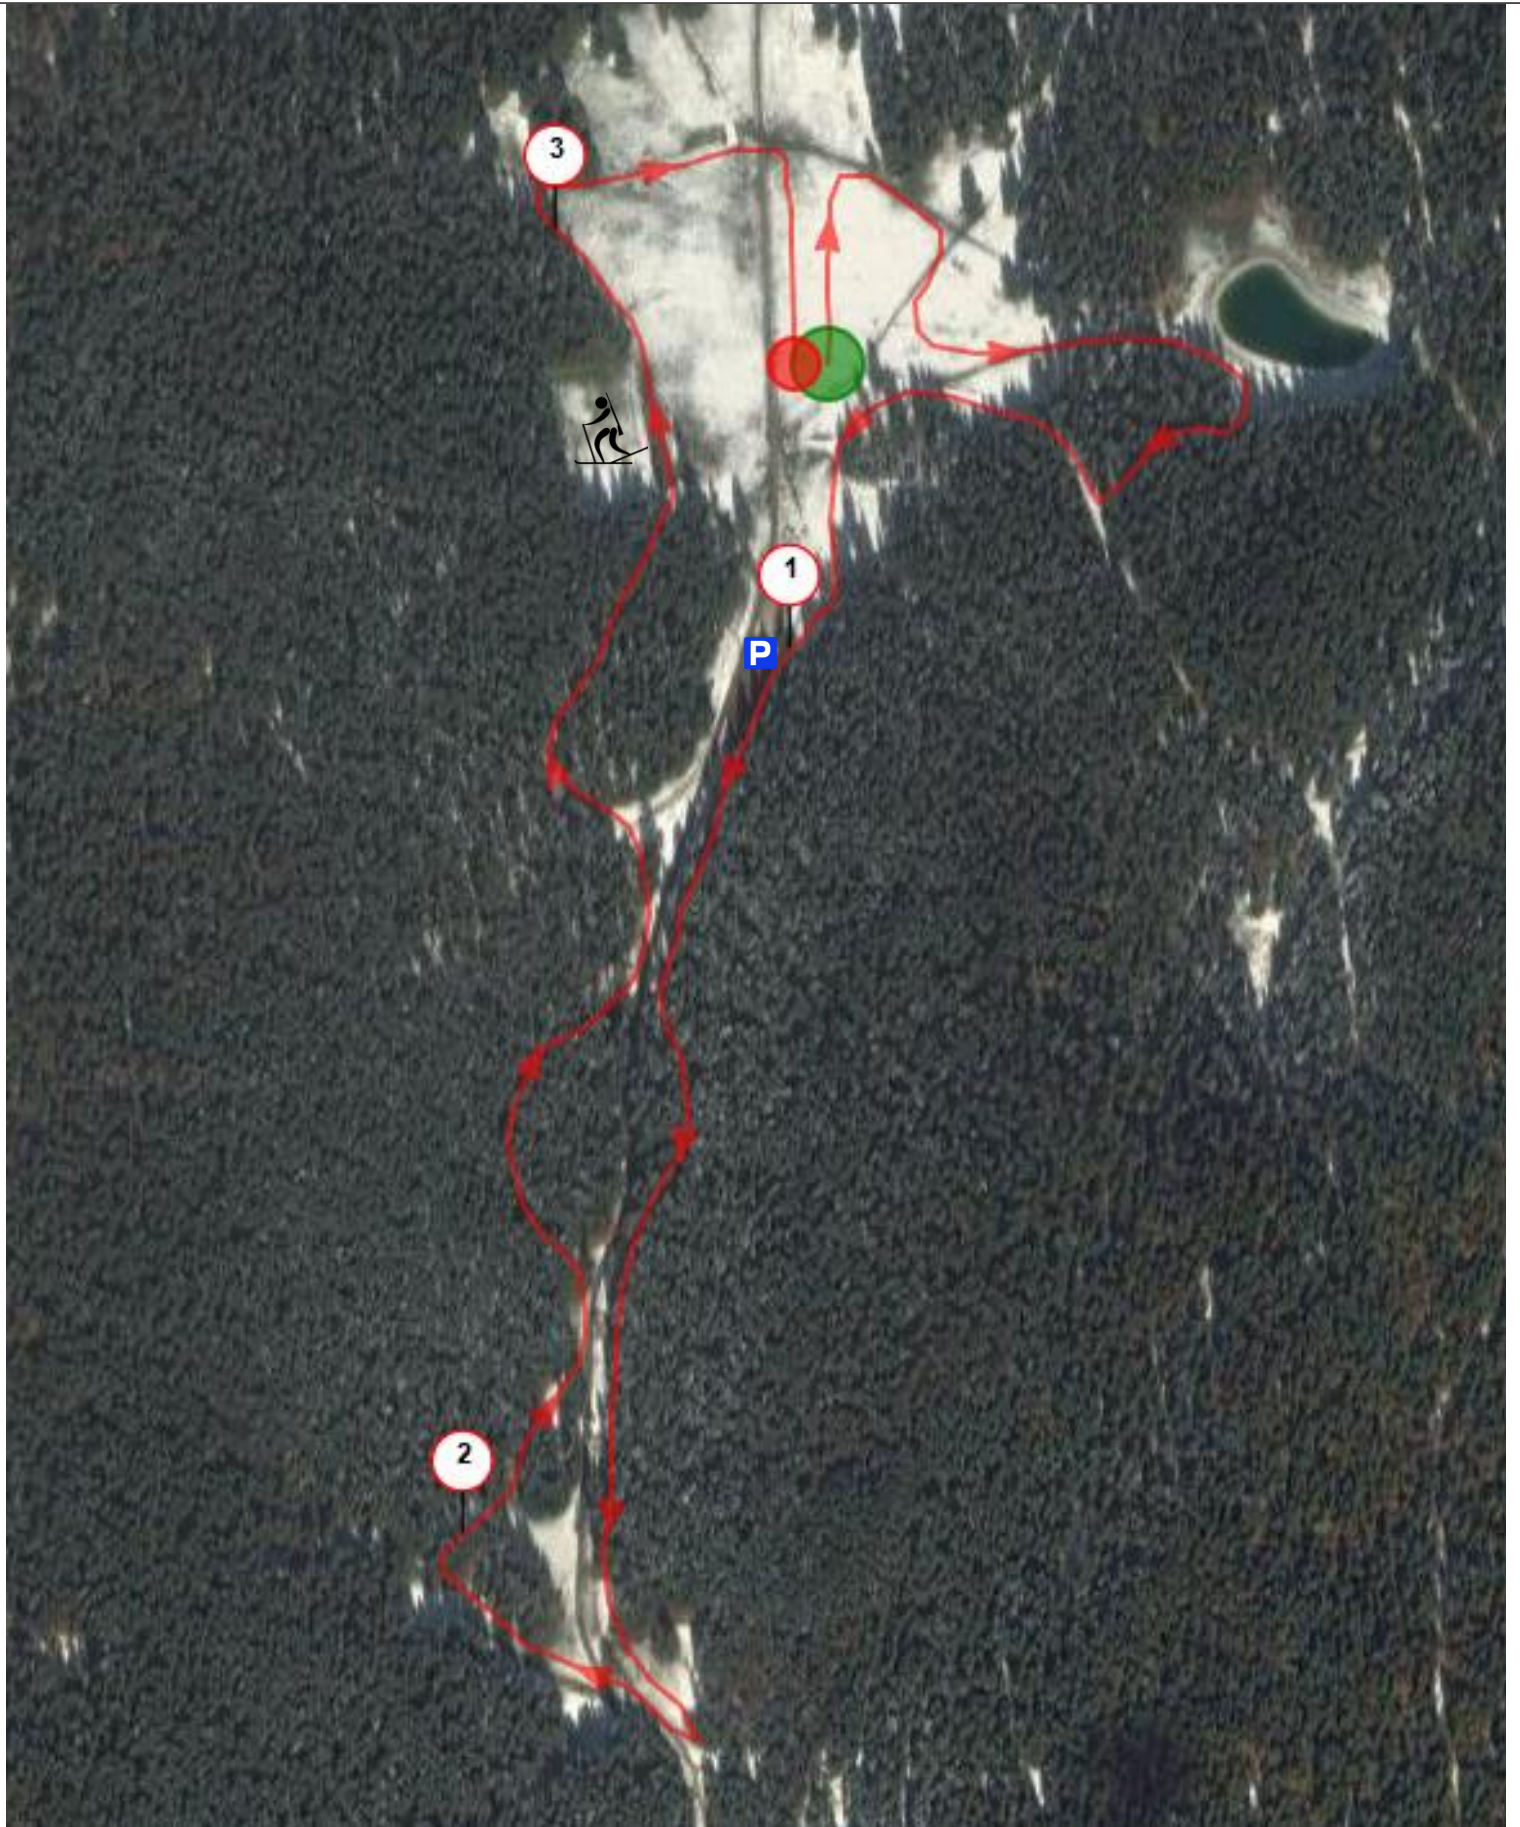

Coupe du Dauphiné Gève

- Course en Skating -

- U10 F : **2km** soit 2x **Boucle Verte**
- U10 G : **2km** soit 2x **Boucle Verte**
- U12 F: **2.5km** soit **1x Bleue** puis **1x Verte**
- U12 G : **3.3km** soit **1x Rouge**
- U14 F: **3.3km** soit **1x Rouge**
- U14 G : : **4.8km** soit **1x Rouge** puis **1x Bleue**
- U16 F : **4.8km** soit **1x Rouge** puis **1x Bleue**
- U16 G : **6.6km** soit **2x Rouge**
- U18 à Sen Dames : **6.6km** soit **2x Rouge**
- U18 à Sen Hommes : **10km** soit **3x Rouge**

Boucle Verte : 1km

Boucle Bleue : 1.5km

Boucle Rouge : 3.3km

Plan d'ensemble

Rouge = Pistes Course

Bleu = Pistes conseillées pour échauffement

Refuge de Gève
Restauration possible

Zone 1 = 750m
Sens unique

Zone 2 = 1.5km
Sens unique

Parking Gève

Accès :

- 2 Bus par club à partir de 13h30

Parking Jean Babois

Accès Gève :

- Ski : 2.5km (forfait skis)
- Pied : 2.4km (libre)
- Navette (payant) toutes les 30'

Zone 3 = 1.5km
Double sens

Plan Stade

Départ -Arrivée